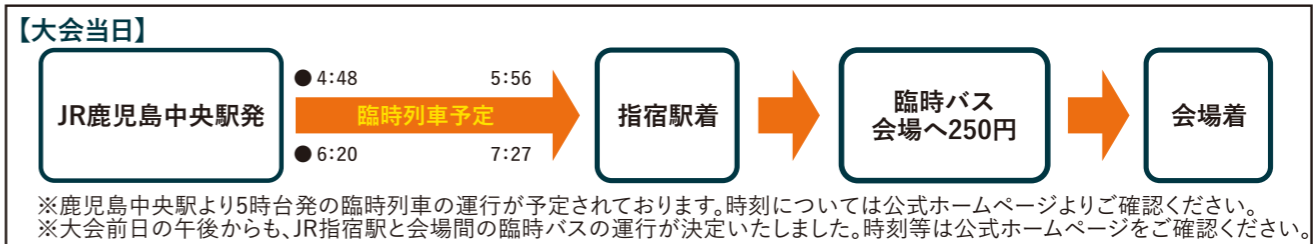

IBUSUKI NANOHANA MARATHON 2025

42nd

いぶすき菜の花マラソン ファンランニング 池田湖コース 同時開催！
2025.1.12.SUN AM9:00START

第42回 いぶすき菜の花マラソン大会 ランナーの皆さまへ

この度は、第42回 いぶすき菜の花マラソン大会へご参加いただき誠にありがとうございます。
下記のとおり、大会を開催いたしますので、以下に記載の注意事項等をよくお読みいただいたうえで、ご来場
ください。お越しを心よりお待ちしております。

開催日 2025年1月12日(日) フルマラソン 午前9:00スタート
ファンランニング フルマラソンスタート後
※フルマラソン・ファンランニングともに8:30までにスタート地点にご集合ください。

記念品引換 〔前日14:00~17:30 当日 6:30~8:00、11:00~18:00〕

引換場所 指宿総合体育館 ※記念品の引き換えにはアスリートビブス(ゼッケン)が必要となります。必ずお持ちください。

大会ゲスト	ゲストランナー
ミズノランニング教室開催 無料 1月11日(土)14:15~2時間程度(指宿総合体育館・指宿陸上競技場) 瀬古利彦氏(DeNAアスレティクスエリートアドバイザー)、 M高史さんも参加! 今回は実走も予定しています。	かわうち ゆうき 川内優輝 選手 あいおいニッセイ同和損保所属

大会当日、ゲストランナーとして、川内優輝選手、M高史さん、Ponちゃん(岩元みささん)も出走します。

〈選手の皆さまへの注意事項〉
9,000名を超える参加があり、当日朝は大変渋滞いたします。
時間に余裕をもってお越しください。交通案内等につきましては、
ホームページをご覧ください。用紙下部からもアクセスできます。

※7:27着の便でお越しの方も間に合いますのでご安心ください。
※「Suica」「SUGOCA」などの交通系電子マネーはJR指宿駅ではご使用できません。
※詳細は、大会ホームページ(交通案内)をご覧ください。
※大会当日の鹿児島中央駅から会場間へのシャトルバスは、事前申し込み者のみのご利用となります。ご了承ください。