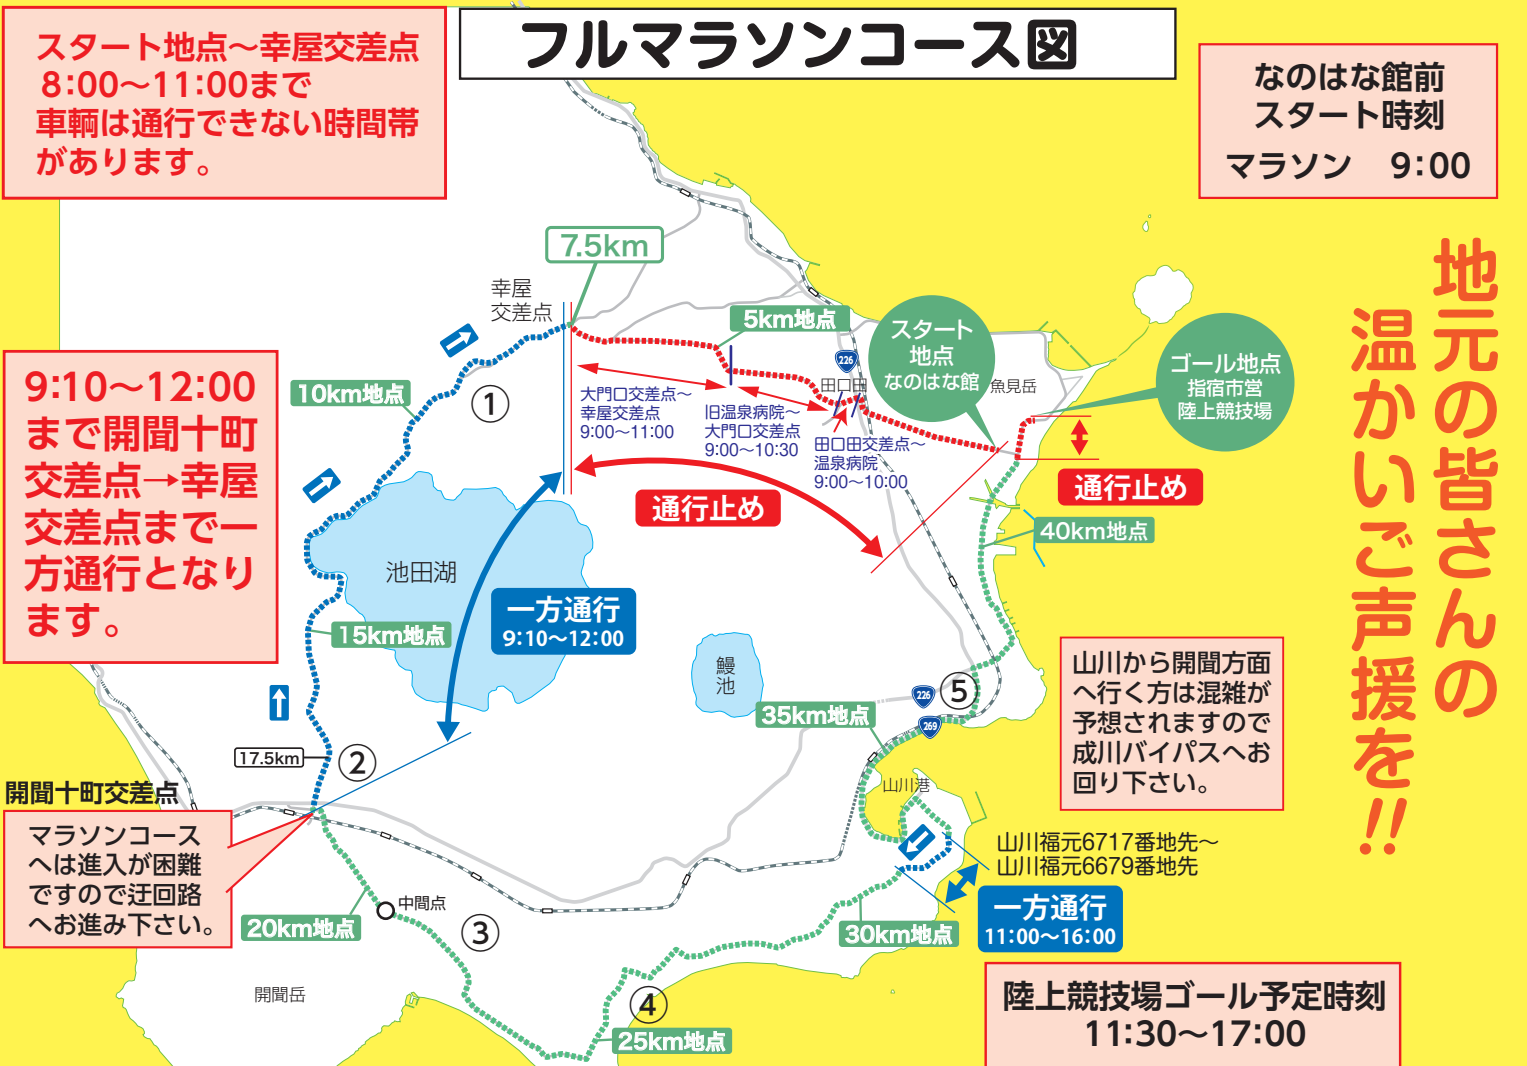

いぶすき菜の花マラソン大会

第40回

2023年1月8日(日)開催

全国から集まった8,100余名のランナーに地元の温かい声を!!

世界各国から全国津々浦々から8,100名程のランナーを菜の花ロードにお迎えすることになります。この大会を盛り上げる一番の要素は地元の皆様の声援です。どうぞ、ランナーお1人お1人に「きばいやんせ」の温かい声援を!!

フルマラソンコース図

スタート地点～幸屋交差点
8:00～11:00まで
車輛は通行できない時間帯
があります。

なのはな館前
スタート時刻
マラソン 9:00

9:10～12:00
まで開間十町
交差点→幸屋
交差点まで一
方通行となり
ます。

マラソンコース
へは進入が困難
ですので迂回路
へお進み下さい。

地元の皆さんの
温かいご声援を!!

陸上競技場ゴール予定時刻
11:30～17:00

通過予定時刻

No.	場所	通過予定時刻
①	池田	9:30～11:30
②	開間十町	10:00～12:30
③	川尻	10:15～13:00
④	浜田鉄工所・常盤建設前	10:30～14:00
⑤	指宿医療センター	11:00～16:00

ハローワーク前交差点

10:00~16:30まで、
こころの湯までしか進入
できません。こころの湯
先から八間道路までは進
入できません。
※ただし、こころの湯
利用者のみ可能

田口田交差点
9:00~10:00
通行止めにな
ります。

会場周辺の八間道路
10:30~16:30まで
通行できません。

八間道路(ハイビスカスロード)
白水館前~二反田川橋~
指宿医療センターの間
10:30~17:00
通行が非常に困難になります。
競技場周辺は交通規制が
しかれ10:30~16:30
までは通行ができません。

ニシムタ、指宿医療セン
ター付近は交通混雑が予
想されます。山川港方面
は、成川バイパスへお回
り下さい。

一交通規制のお知らせ

1月8日当日は、八間道路(ハイビスカスロード)を中心に交通混雑が予想されます。また、マラソンランナーが田口田交差点で国道を横断する為9:00~10:00の間通行止めになりますので、この時間帯の鹿児島・山川方面へは右図迂回路をご利用下さい。
(現場警察官の指示に従って下さい。)